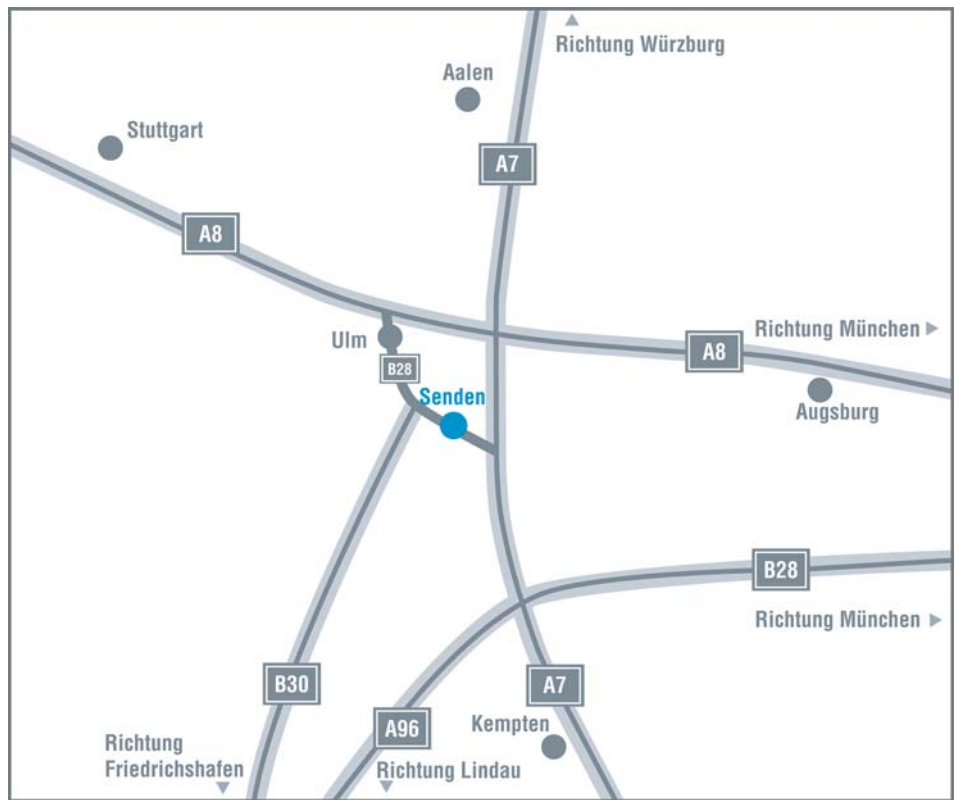

#### Aus Richtung Stuttgart (Autobahn A8)

Von Stuttgart, auf der Autobahn A8 kommend, fahren Sie bei Dornstadt auf die Auffahrt 62 zur B10 in Richtung Ulm/Friedrichshafen und bleiben nach ca. 9 km auf der B28 in Richtung Senden/Kempten und fahren bis zur Autobahnausfahrt Senden.

#### Aus Richtung Friedrichshafen (Autobahn B30)

Von Friedrichshafen fahren Sie über Ravensburg und Biberach an der Riß auf der B30 in Richtung Ulm. Fahren Sie nun die Ausfahrt zur B28 in Richtung München/Füssen/Kempten und biegen Sie an der Autobahnausfahrt Senden ab.

#### Ab der Autobahnausfahrt Senden aus Richtung Stuttgart

sie biegen dort rechts auf die Kemptener Straße (ST2031) ab, auf der Sie sich dann gleich links einordnen und nach ca. 250 m an der Ampel links abbiegen. Fahren Sie die Königsberger Straße entlang bis zur nächsten Ampel an der sie wieder links abbiegen. Nach ca. 50 m biegen sie rechts in die Danziger Straße, dort dann erneut links. Nach etwa 90 m sehen sie unser Unternehmen auf der rechten Seite.

#### Ab der Autobahnausfahrt Senden aus allen anderen Richtungen

sie biegen dort links auf die Kemptener Straße (ST2031) ab, auf der Sie sich dann gleich links einordnen und nach ca. 150 m wieder links abbiegen. Fahren Sie in den Kreisverkehr und nehmen Sie die Ausfahrt zur Danziger Straße, nach etwa 90 m sehen sie unser Unternehmen auf der linken Seite.