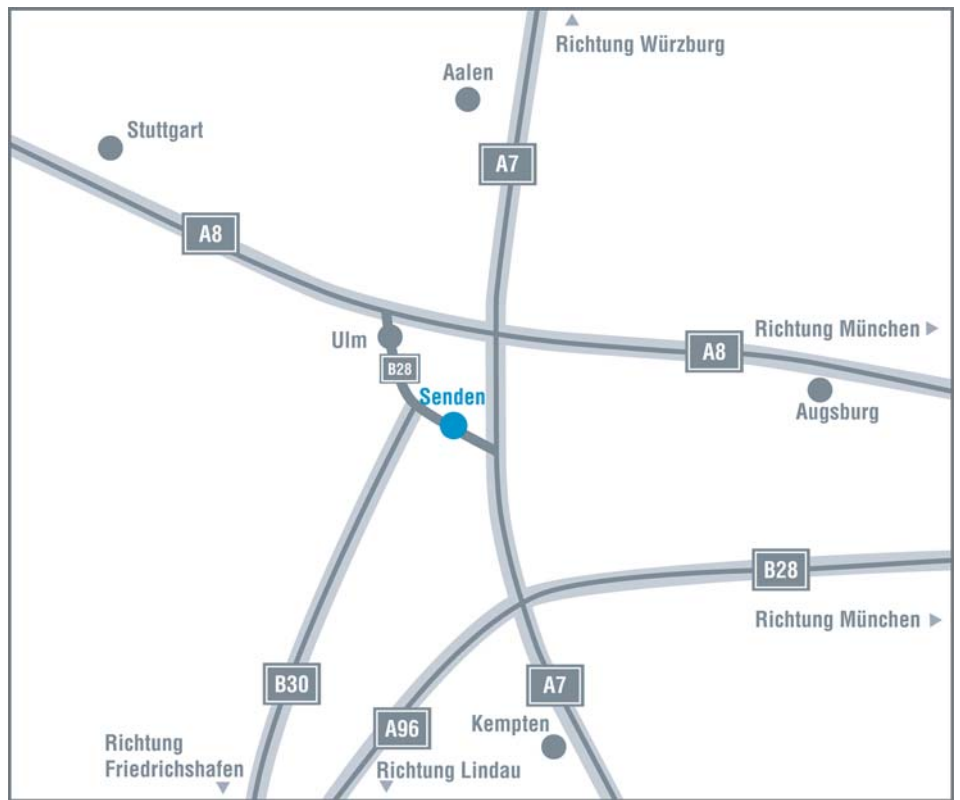

Aus Richtung Stuttgart (Autobahn A8)

Von Stuttgart, auf der Autobahn A8 kommend, fahren Sie bei Dornstadt auf die Auffahrt 62 zur B10 in Richtung Ulm/Friedrichshafen und bleiben nach ca. 9 km auf der B28 in Richtung Senden/Kempten und fahren bis zur Autobahnausfahrt Senden.

Aus Richtung München (Autobahn A8)

Von München, auf der Autobahn A8, E52 kommend, verlassen Sie die A8 am Autobahnkreuz Ulm/Elchingen über die Ausfahrt 65, A7 in Richtung Kempten/Lindau. Fahren Sie ca. 16 km und biegen dann auf die Auffahrt 122 zur B28 in Richtung Ulm/Senden Friedrichshafen ab und fahren bis zur Autobahnausfahrt Senden.

Aus Richtung Kempten (Autobahn A7)

Von Kempten, auf der Autobahn A7 kommend, fahren Sie auf die Auffahrt zur B28 in Richtung Ulm/Senden/Friedrichshafen und fahren bis zur Autobahnausfahrt Senden.