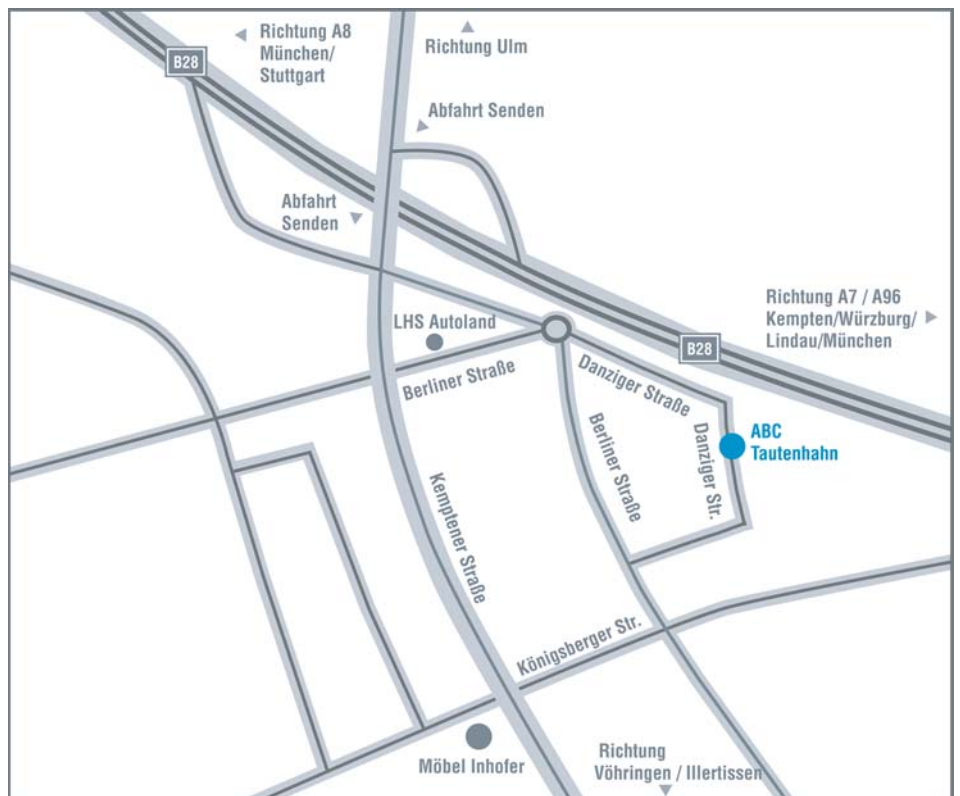

Aus Richtung Stuttgart (Autobahn A8)

Von Stuttgart, auf der Autobahn A8 kommend, fahren Sie bei Dornstadt auf die Auffahrt 62 zur B10 in Richtung Ulm/Friedrichshafen und bleiben nach ca. 9 km auf der B28 in Richtung Senden/Kempten und fahren bis zur Autobahnausfahrt Senden.

Von Friedrichshafen fahren Sie über Ravensburg und Biberach an der Riß auf der B30 in Richtung Ulm. Fahren Sie nun die Ausfahrt zur B28 in Richtung München/Füssen/ Kempten und biegen Sie an der Autobahnausfahrt Senden ab.

Ab der Autobahnausfahrt Senden aus Richtung Stuttgart

sie biegen dort rechts auf die Kemptener Straße (ST2031) ab, auf der Sie sich dann gleich links einordnen und nach ca. 250 m an der Ampel links abbiegen. Fahren Sie die Königsberger Straße entlang bis zur nächsten Ampel an der sie wieder links abbiegen. Nach ca. 50 m biegen sie rechts in die Danziger Straße, dort dann erneut links. Nach etwa 90 m sehen sie unser Unternehmen auf der rechten Seite.

Ab der Autobahnausfahrt Senden aus allen anderen Richtungen

sie biegen dort links auf die Kemptener Straße (ST2031) ab, auf der Sie sich dann gleich links einordnen und nach ca. 150 m wieder links abbiegen. Fahren Sie in den Kreisverkehr und nehmen Sie die Ausfahrt zur Danziger Straße, nach etwa 90 m sehen sie unser Unternehmen auf der linken Seite.