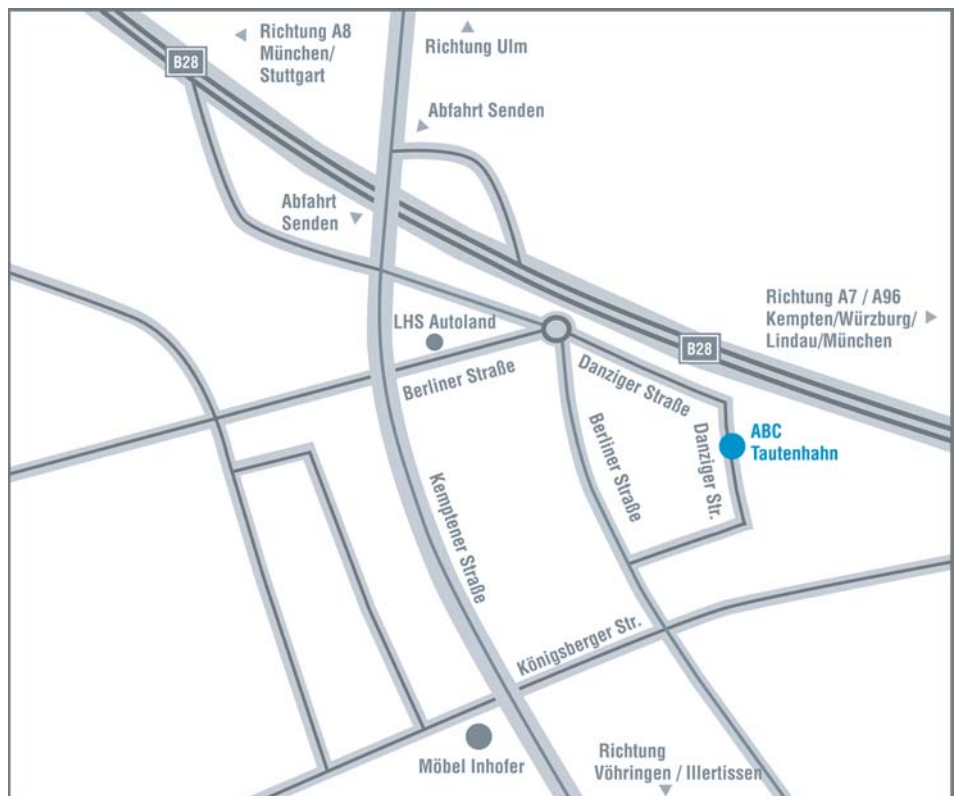

#### Aus Richtung Stuttgart (Autobahn A8)

Von Stuttgart, auf der Autobahn A8 kommend, fahren Sie bei Dornstadt auf die Auffahrt 62 zur B10 in Richtung Ulm/Friedrichshafen und bleiben nach ca. 9 km auf der B28 in Richtung Senden/Kempten und fahren bis zur Autobahnausfahrt Senden.

#### Aus Richtung Friedrichshafen (Autobahn B30)

Von Friedrichshafen fahren Sie über Ravensburg und Biberach an der Riß auf der B30 in Richtung Ulm. Fahren Sie nun die Ausfahrt zur B28 in Richtung München/Füssen/Kempten und biegen Sie an der Autobahnausfahrt Senden ab.

#### Ab der Autobahnausfahrt Senden aus Richtung Stuttgart

sie biegen dort rechts auf die Kemptener Straße (ST2031) ab, auf der Sie sich dann gleich links einordnen und nach ca. 250 m an der Ampel links abbiegen. Fahren Sie die Königsberger Straße entlang bis zur nächsten Ampel an der sie wieder links abbiegen. Nach ca. 50 m biegen sie rechts in die Danziger Straße, dort dann erneut links. Nach etwa 90 m sehen sie unser Unternehmen auf der rechten Seite.

#### Ab der Autobahnausfahrt Senden aus allen anderen Richtungen

sie biegen dort links auf die Kemptener Straße (ST2031) ab, auf der Sie sich dann gleich links einordnen und nach ca. 150 m wieder links abbiegen. Fahren Sie in den Kreisverkehr und nehmen Sie die Ausfahrt zur Danziger Straße, nach etwa 90 m sehen sie unser Unternehmen auf der linken Seite.